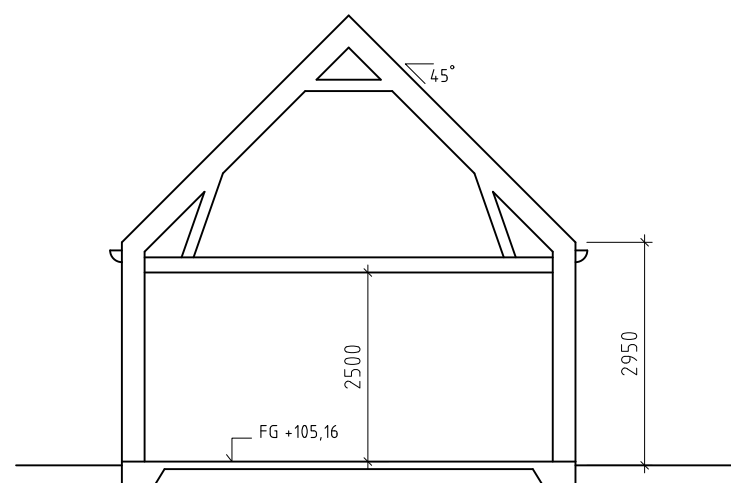

FASAD MOT NORDVÄST

RÖTT TEGELTAK
VIT PUTSAD FASAD

FASAD MOT NORDVÄST

FASAD MOT SYDVÄST

FASAD MOT NORDVÄST

SEKTION C-C

METER, SKALA 1:100

-	-	-	-
BET	ANT	ÄNDRINGEN AVSER	DATUM
			SIGN
BYGGLOVSHANDLING			
SMARAGDEN 2			
DIAMANTVÄGEN 11			
MARKARYDS KOMMUN			
DATUM	RITAD/KONSTR AV		
2022-10-01	OLLE SVENSSON		
NYBYGGNAD GARAGE			
KARIN KARINSSON			
FASADER & SEKTION			
SKALA	NUMMER	BET	
A3=1:100	A1:111	-	