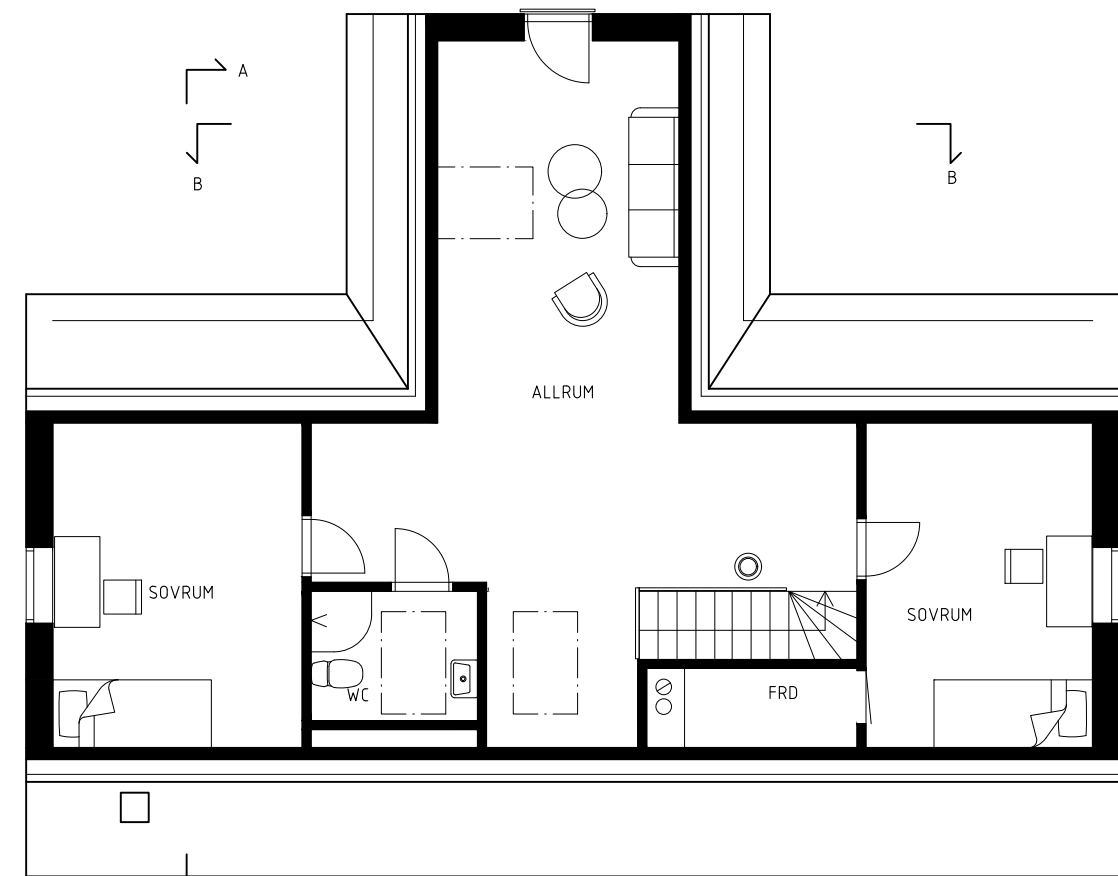

ÖVRE PLAN

ENTRÉ PLAN

METER, SKALA 1:100

-	-	-	-
BET	ANT	ÄNDRINGEN AVSER	DATUM
BYGGLOVSHANDLING			
SMARAGDEN 2 DIAMANTVÄGEN 11 MARKARYDS KOMMUN			
DATUM	RITAD/KONSTR AV		
2022-08-01	OLLE SVENSSON		
NYBYGGNAD AV VILLA			
KARIN KARINSSON			
PLAN 1 & 2			
SKALA	NUMMER	BET	
A3=1:100	A1:101	-	