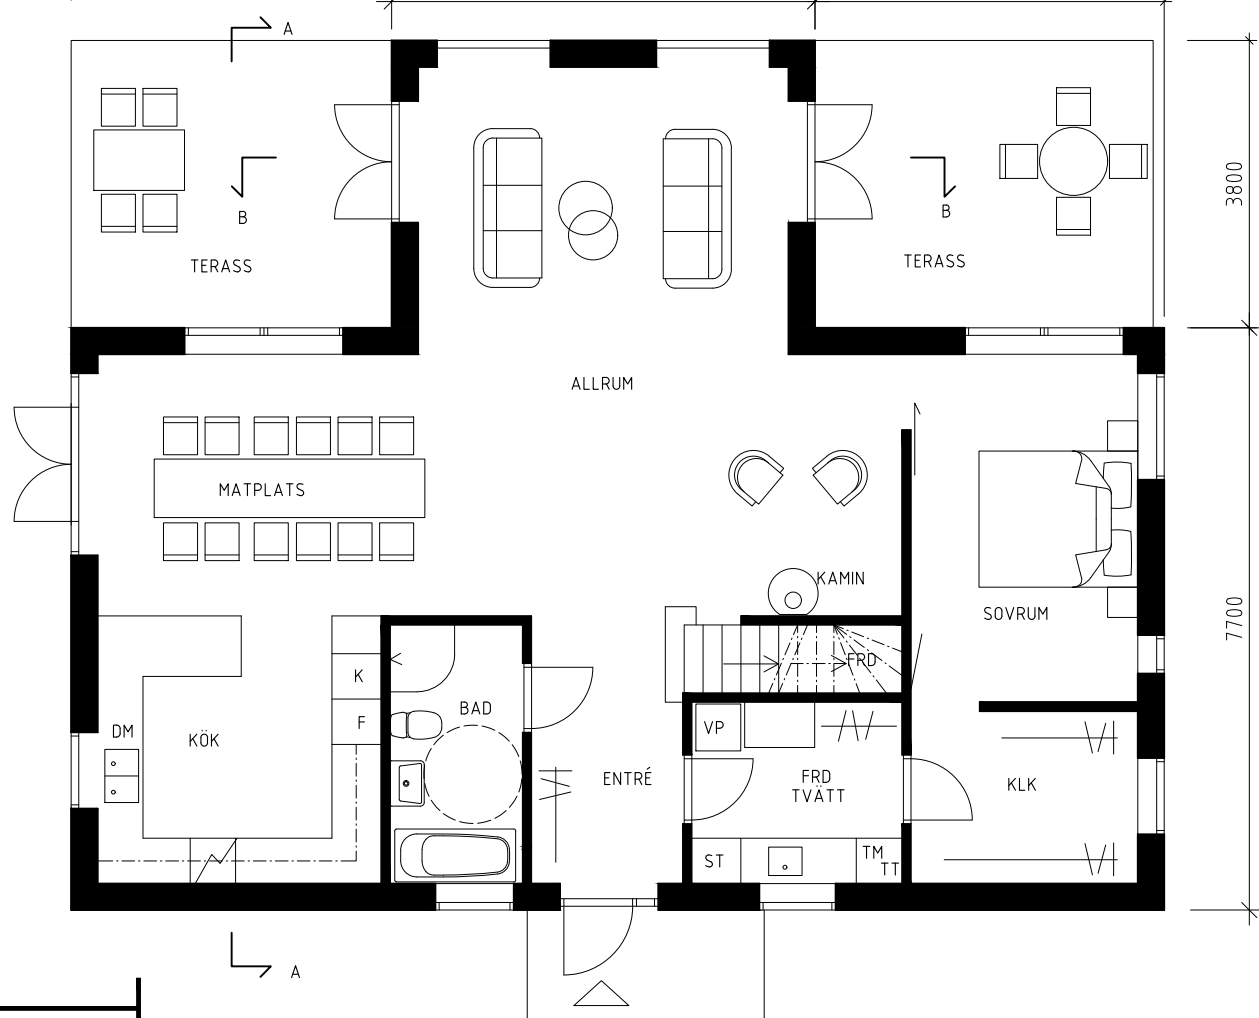

ÖVRE PLAN

ENTRÉ PLAN

METER, SKALA 1:100

-	-	-	-
BET	ANT	ÄNDRINGEN AVSER	DATUM
BYGGLOVSHANDLING			
SMARAGDEN 2 DIAMANTVÄGEN 11 MARKARYDS KOMMUN			
DATUM	RITAD/KONSTR AV		
2022-08-01	OLLE SVENSSON		
NYBYGGNAD AV VILLA			
KARIN KARINSSON			
PLAN 1 & 2			
SKALA	NUMMER	BET	
A3=1:100	A1:101	-	