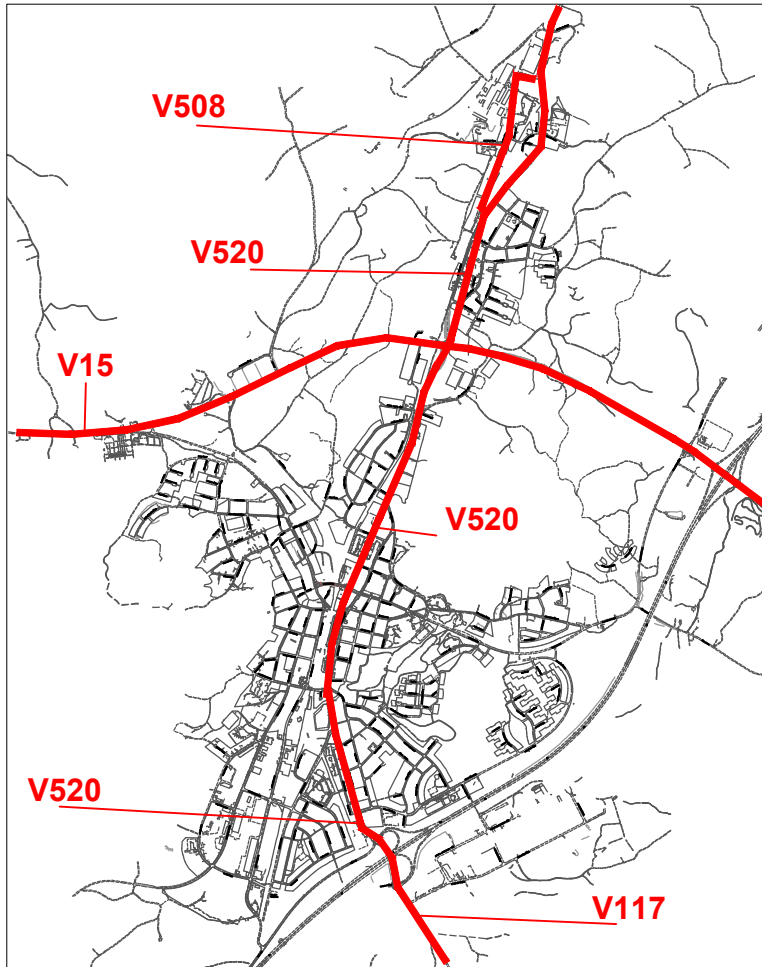

MARKARYD/TIMSFORS

STRÖMSNÄSBRUK/TRARYD

RÅSTORP

VIVLJUNGA

Vägverkets vägar i rött.