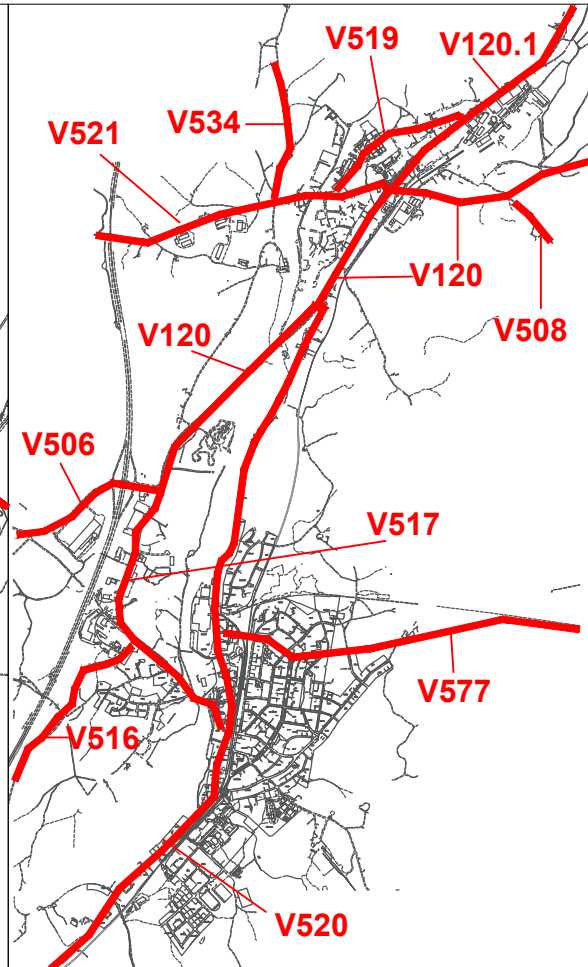

MARKARYD/TIMSFORS

STRÖMSNÄSBRUK/TRARYD

RÅSTORP

VIVLJUNGA

Vägverkets vägar i rött.